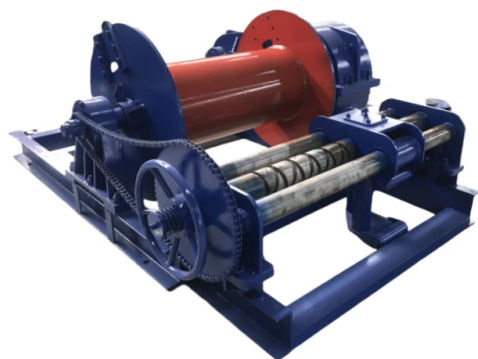

Verricello Rapido Portatile Per Camion E Barca Miglior Verricello Per Barca

Numero articolo: GJYJ8T

introduzione

Scoprite il verricello rapido, un argano versatile per l'edilizia, l'industria mineraria e altro ancora. Con una forza di trazione di 80kN, un motore da 15kW e funzioni di sicurezza, garantisce un sollevamento pesante efficiente, sicuro e affidabile. Esplora ora!

[Ulteriori informazioni](#)

Parametri	Specifiche
Forza di trazione nominale	80kN
Specifiche della fune metallica	6x37, diametro 26 mm
Dimensione bobina	diametro 400 mm, lunghezza 900 mm
Capacità della fune	300m
Modello di motore	YZR180L-6
Potenza del motore	15kW
Velocità	960r/min
Velocità nominale	5,5 m/min
Dimensione complessiva	1780x1580x930 mm
Massa complessiva	1600 kg