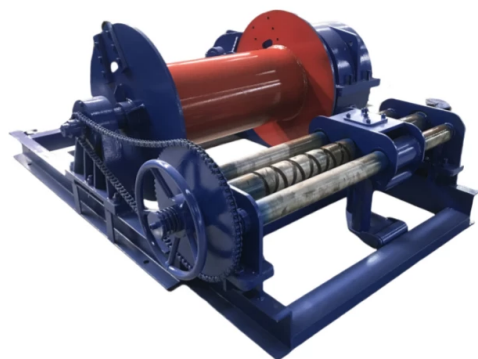

Argano Portatile Per Rimorchi Di Piccole Dimensioni

Numero articolo: GJYJ0.5T

introduzione

Scoprite il piccolo argano per il sollevamento di macchinari pesanti, con design compatto, acciaio resistente, multitensione e personalizzazione OEM. Ideale per progetti di ingegneria e costruzione.

[Ulteriori informazioni](#)

Parametri	Specifiche
Applicazione	Sollevamento di merci e macchinari pesanti
Industrie adatte	Progetti di ingegneria e costruzione
Materiale da costruzione	Materiali in acciaio al carbonio di alta qualità
Garanzia	Garanzia di 1 anno
Intervallo di tensione	AC 100-240V/50/60Hz
Supporto alla personalizzazione	Personalizzazione OEM disponibile
Fonte di alimentazione	Energia elettrica
Applicazioni ideali	Macchine per la costruzione e l'ingegneria navale

Verricello Rapido Portatile Per Camion E Barca Miglior Verricello Per Barca

Numero articolo: GJYJ8T

introduzione

Scoprite il verricello rapido, un argano versatile per l'edilizia, l'industria mineraria e altro ancora. Con una forza di trazione di 80kN, un motore da 15kW e funzioni di sicurezza, garantisce un sollevamento pesante efficiente, sicuro e affidabile. Esplora ora!

[Ulteriori informazioni](#)

Parametri	Specifiche
Forza di trazione nominale	80kN
Specifiche della fune metallica	6x37, diametro 26 mm
Dimensione bobina	diametro 400 mm, lunghezza 900 mm
Capacità della fune	300m
Modello di motore	YZR180L-6
Potenza del motore	15kW
Velocità	960r/min
Velocità nominale	5,5 m/min
Dimensione complessiva	1780x1580x930 mm
Massa complessiva	1600 kg